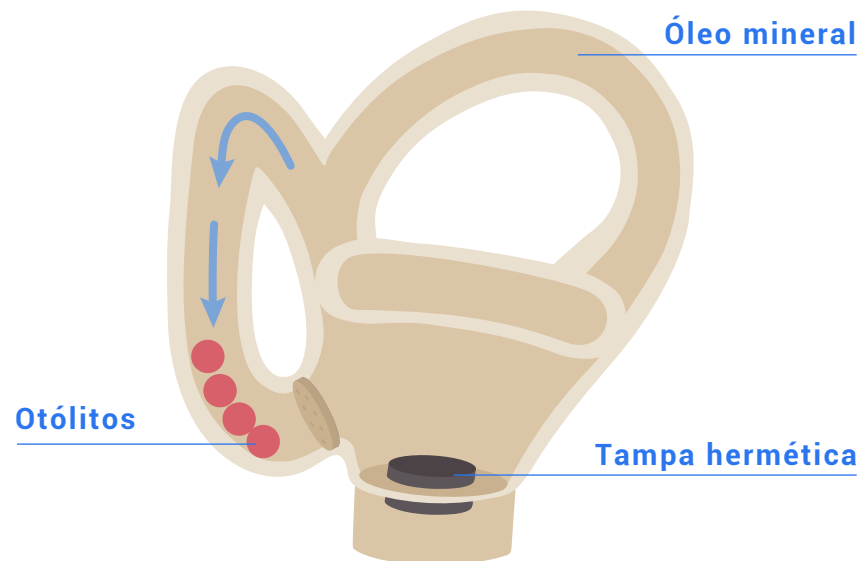

ESQUEMA

GARANTÍA

O produto tem garantia de 3 meses a partir da data do seu recebimento por parte do cliente. A garantia cobre defeitos de fabricação e falha material. A garantia não cobre o mau uso ou manipulação inadequada.